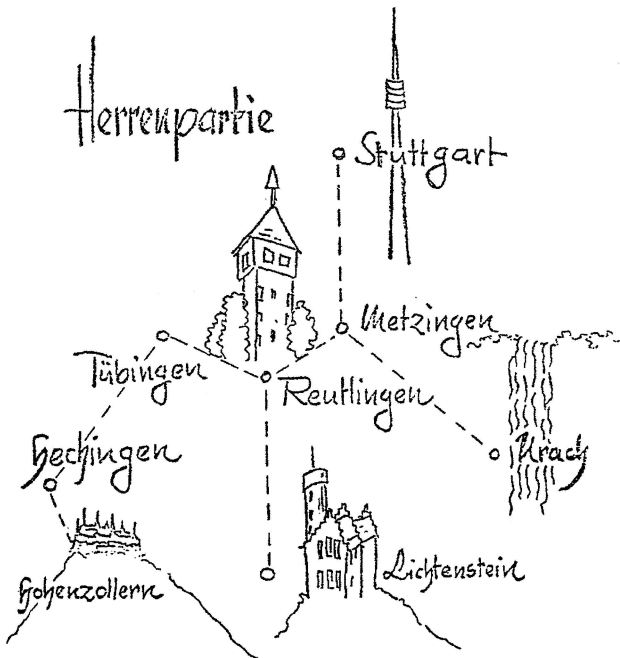

# Herrenpartie

---

Der Kreisrund "die runde" laden am  
26.5.60. Rückfahrt zur Herrenpartie  
ein. Anmeldung am Montag den 23.5.60.  
in den Schillerstuben, Rotebühlstr. 69  
im Nebenzimmer bei Eduard.

---